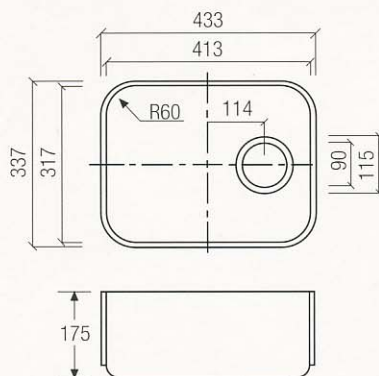

# CORIANOVÉ dřezy s nerezovým dnem ve všech barvách

**MIXA® 853**

□ min. 300 mm U

**MIXA® 851**

□ min. 400 mm #

**MIXA® 809**

□ min. 300 mm U

**MIXA® 871**

□ min. 500 mm #

**MIXA® 813**

□ min. 450 mm #

**MIXA® 841**

□ min. 400 mm #

MIXA® is a registered Trademark.  
Only Pfeiffer makes MIXA®!

**MIXA® 410**

□ min. 450 mm U