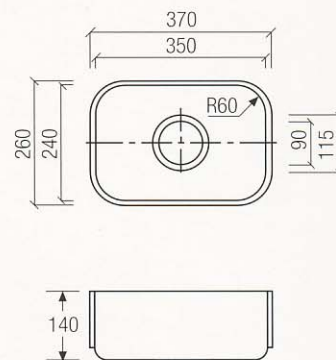

# CORIANOVÉ dřezy s nerezovým dnem ve všech barvách

**MIXA® 853**

□ min. 300 mm U

**MIXA® 851**

□ min. 400 mm #

**MIXA® 809**

□ min. 300 mm U

**MIXA® 871**

□ min. 500 mm #

**MIXA® 813**

□ min. 450 mm #

**MIXA® 841**

□ min. 400 mm #

MIXA® is a registered Trademark.  
Only Pfeiffer makes MIXA®!

**MIXA® 410**

□ min. 450 mm U