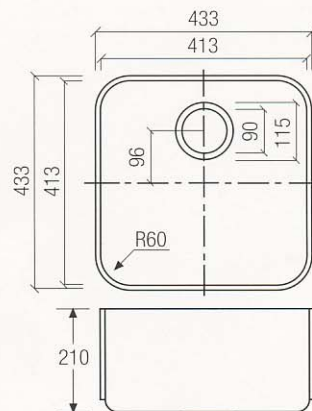

# CORIANOVÉ dřezy s nerezovým dnem ve všech barvách

**MIXA® 853**

□ min. 300 mm U

**MIXA® 851**

□ min. 400 mm #

**MIXA® 809**

□ min. 300 mm U

**MIXA® 871**

□ min. 500 mm #

**MIXA® 813**

□ min. 450 mm #

**MIXA® 841**

□ min. 400 mm #

MIXA® is a registered Trademark.  
Only Pfeiffer makes MIXA®!

**MIXA® 410**

□ min. 450 mm U