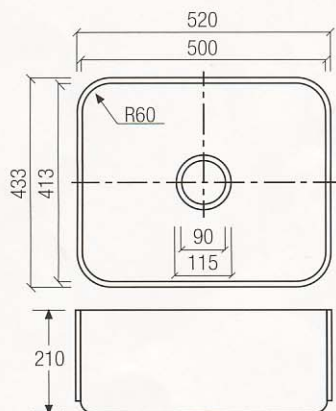

# CORIANOVÉ dřezy s nerezovým dnem ve všech barvách

**MIXA® 853**

□ min. 300 mm U

**MIXA® 851**

□ min. 400 mm #

**MIXA® 809**

□ min. 300 mm U

**MIXA® 871**

□ min. 500 mm #

**MIXA® 813**

□ min. 450 mm #

**MIXA® 841**

□ min. 400 mm #

MIXA® is a registered Trademark.  
Only Pfeiffer makes MIXA®!

**MIXA® 410**

□ min. 450 mm U