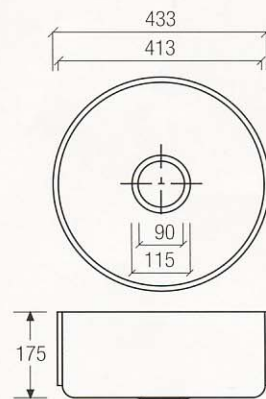

# CORIANOVÉ dřezy s nerezovým dnem ve všech barvách

**MIXA® 853**

□ min. 300 mm U

**MIXA® 851**

□ min. 400 mm #

**MIXA® 809**

□ min. 300 mm U

**MIXA® 871**

□ min. 500 mm #

**MIXA® 813**

□ min. 450 mm #

**MIXA® 841**

□ min. 400 mm #

MIXA® is a registered Trademark.  
Only Pfeiffer makes MIXA®!

**MIXA® 410**

□ min. 450 mm U