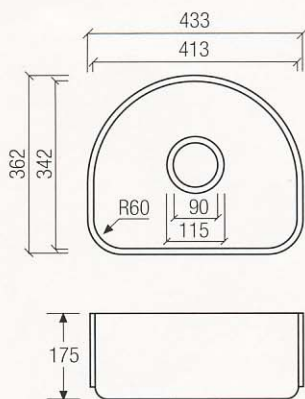

# CORIANOVÉ dřezy s nerezovým dnem ve všech barvách

**MIXA® 853**

□ min. 300 mm U

**MIXA® 851**

□ min. 400 mm #

**MIXA® 809**

□ min. 300 mm U

**MIXA® 871**

□ min. 500 mm #

**MIXA® 813**

□ min. 450 mm #

**MIXA® 841**

□ min. 400 mm #

MIXA® is a registered Trademark.  
Only Pfeiffer makes MIXA®!

**MIXA® 410**

□ min. 450 mm U