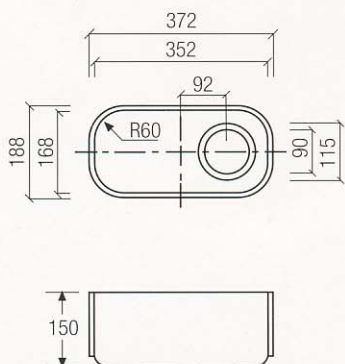

# CORIANOVÉ dřezy s nerezovým dnem ve všech barvách

**MIXA® 853**

□ min. 300 mm U

**MIXA® 851**

□ min. 400 mm #

**MIXA® 809**

□ min. 300 mm U

**MIXA® 871**

□ min. 500 mm #

**MIXA® 813**

□ min. 450 mm #

**MIXA® 841**

□ min. 400 mm #

MIXA® is a registered Trademark.  
Only Pfeiffer makes MIXA®!

**MIXA® 410**

□ min. 450 mm U