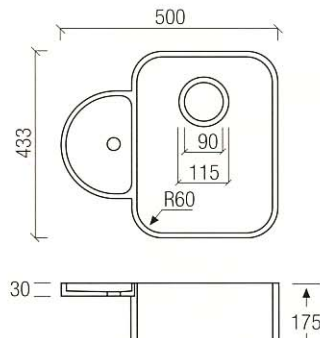

# CORIANOVÉ dřezy s nerezovým dnem ve všech barvách

**MIXA® 752 R/L**

□ min. 600 mm # U

**MIXA® 767**

□ min. 800 mm # #

**MIXA® 778 R/L**

□ min. 900 mm # U

**MIXA® 771**

□ min. 800 mm # #

**MIXA® 791**

□ min. 1000 mm # U #

**MIXA® 755 R/L**

□ min. 600 mm # U

**MIXA® 751 R/L**

□ min. 400 mm #

**MIXA® 741**

□ min. 400 mm #