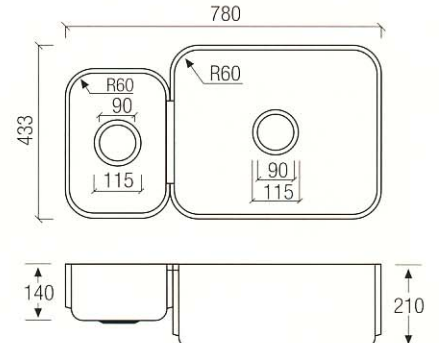

# CORIANOVÉ dřezy s nerezovým dnem ve všech barvách

**MIXA® 752 R/L**

□ min. 600 mm # U

**MIXA® 767**

□ min. 800 mm # #

**MIXA® 778 R/L**

□ min. 900 mm # U

**MIXA® 771**

□ min. 800 mm # #

**MIXA® 791**

□ min. 1000 mm # U #

**MIXA® 755 R/L**

□ min. 600 mm # U

**MIXA® 751 R/L**

□ min. 400 mm #

**MIXA® 741**

□ min. 400 mm #