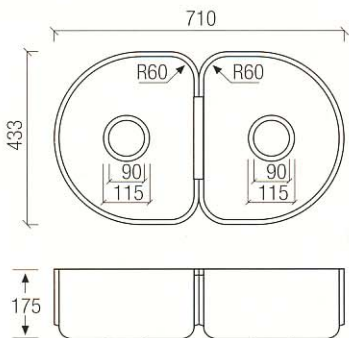

# CORIANOVÉ dřezy s nerezovým dnem ve všech barvách

**MIXA® 752 R/L**

□ min. 600 mm # U

**MIXA® 767**

□ min. 800 mm # #

**MIXA® 778 R/L**

□ min. 900 mm # U

**MIXA® 771**

□ min. 800 mm # #

**MIXA® 791**

□ min. 1000 mm # U #

**MIXA® 755 R/L**

□ min. 600 mm # U

**MIXA® 751 R/L**

□ min. 400 mm #

**MIXA® 741**

□ min. 400 mm #