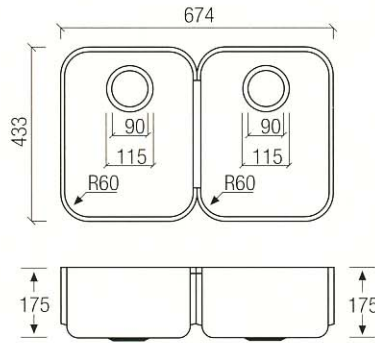

# CORIANOVÉ dřezy s nerezovým dnem ve všech barvách

**MIXA® 752 R/L**

□ min. 600 mm # U

**MIXA® 767**

□ min. 800 mm # #

**MIXA® 778 R/L**

□ min. 900 mm # U

**MIXA® 771**

□ min. 800 mm # #

**MIXA® 791**

□ min. 1000 mm # U #

**MIXA® 755 R/L**

□ min. 600 mm # U

**MIXA® 751 R/L**

□ min. 400 mm #

**MIXA® 741**

□ min. 400 mm #