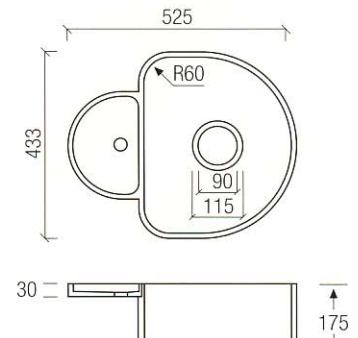

# CORIANOVÉ dřezy s nerezovým dnem ve všech barvách

**MIXA® 752 R/L**

□ min. 600 mm # U

**MIXA® 767**

□ min. 800 mm # #

**MIXA® 778 R/L**

□ min. 900 mm # U

**MIXA® 771**

□ min. 800 mm # #

**MIXA® 791**

□ min. 1000 mm # U #

**MIXA® 755 R/L**

□ min. 600 mm # U

**MIXA® 751 R/L**

□ min. 400 mm #

**MIXA® 741**

□ min. 400 mm #