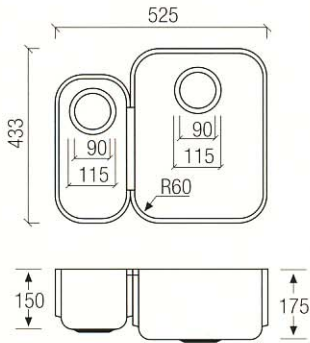

# CORIANOVÉ dřezy s nerezovým dnem ve všech barvách

**MIXA® 752 R/L**

□ min. 600 mm # U

**MIXA® 767**

□ min. 800 mm # #

**MIXA® 778 R/L**

□ min. 900 mm # U

**MIXA® 771**

□ min. 800 mm # #

**MIXA® 791**

□ min. 1000 mm # U #

**MIXA® 755 R/L**

□ min. 600 mm # U

**MIXA® 751 R/L**

□ min. 400 mm #

**MIXA® 741**

□ min. 400 mm #