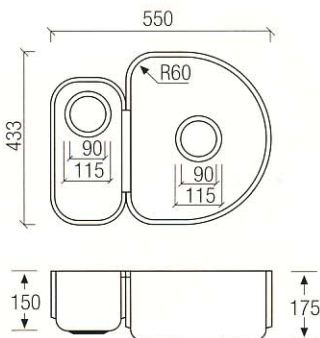

# CORIANOVÉ dřezy s nerezovým dnem ve všech barvách

**MIXA® 752 R/L**

□ min. 600 mm # U

**MIXA® 767**

□ min. 800 mm # #

**MIXA® 778 R/L**

□ min. 900 mm # U

**MIXA® 771**

□ min. 800 mm # #

**MIXA® 791**

□ min. 1000 mm # U #

**MIXA® 755 R/L**

□ min. 600 mm # U

**MIXA® 751 R/L**

□ min. 400 mm #

**MIXA® 741**

□ min. 400 mm #