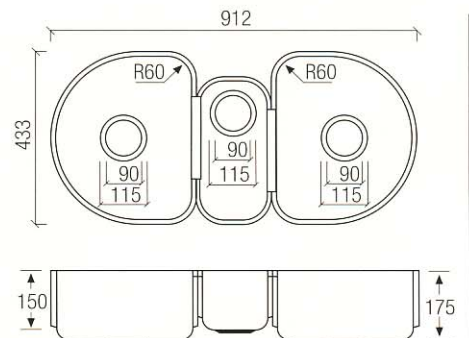

# CORIANOVÉ dřezy s nerezovým dnem ve všech barvách

**MIXA® 752 R/L**

□ min. 600 mm # U

**MIXA® 767**

□ min. 800 mm # #

**MIXA® 778 R/L**

□ min. 900 mm # U

**MIXA® 771**

□ min. 800 mm # #

**MIXA® 791**

□ min. 1000 mm # U #

**MIXA® 755 R/L**

□ min. 600 mm # U

**MIXA® 751 R/L**

□ min. 400 mm #

**MIXA® 741**

□ min. 400 mm #