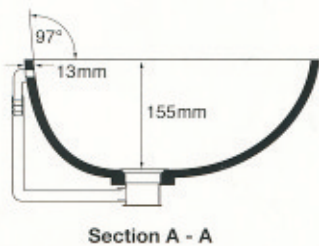

MIXA® 778 R/L

□ min. 900 mm # U

MIXA® 771

□ min. 800 mm # #

MIXA® 791

□ min. 1000 mm # U #

MIXA® 755 R/L

□ min. 600 mm # U

MIXA® 751 R/L

□ min. 400 mm #

MIXA® 741

□ min. 400 mm #

CORIANOVÁ umyvadla ve všech barvách

Lavanto Grande

Lavanto Uno

CORIANOVÁ umyvadla ve všech barvách

Lavanto Como

Lavanto Rotondo

Lavanto Piccolo