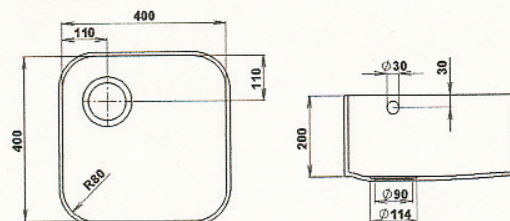

PTS 400C

PTS 400S