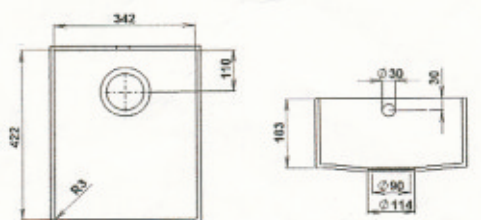

Dřezy **HI-MACS** ve všech barvách

PTS 422S