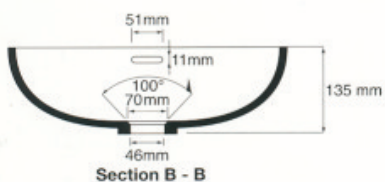

MIXA® 778 R/L

□ min. 900 mm # U

MIXA® 771

□ min. 800 mm # #

MIXA® 791

□ min. 1000 mm # U #

MIXA® 755 R/L

□ min. 600 mm # U

MIXA® 751 R/L

□ min. 400 mm #

MIXA® 741

□ min. 400 mm #

CORIANOVÁ umyvadla ve všech barvách

Lavanto Grande

Lavanto Uno

CORIANOVÁ umyvadla ve všech barvách

Lavanto Como

Lavanto Rotondo

Lavanto Piccolo