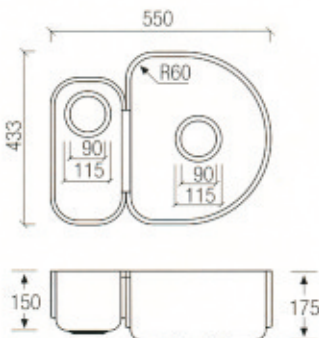

MIXA® is a registered Trademark.
Only Pfeiffer makes MIXA®!

MIXA® 410

□ min. 450 mm U

CORIANOVÉ dřezy s nerezovým dnem ve všech barvách

MIXA® 752 R/L

□ min. 600 mm # U

MIXA® 767

□ min. 800 mm # #

MIXA® 778 R/L

□ min. 900 mm # U

MIXA® 771

□ min. 800 mm # #

MIXA® 791

□ min. 1000 mm # U #

MIXA® 755 R/L

□ min. 600 mm # U

MIXA® 751 R/L

□ min. 400 mm #

MIXA® 741

□ min. 400 mm #

CORIANOVÁ umyvadla ve všech barvách

Lavanto Grande

Lavanto Uno

CORIANOVÁ umyvadla ve všech barvách