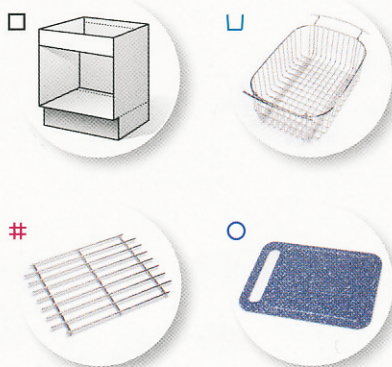

PTS 503C

PTS 503S

PTS 388C

CORIANOVÉ dřezy s nerezovým dnem ve všech barvách

MIXA® 853

□ min. 300 mm U

MIXA® 851

□ min. 400 mm #

MIXA® 809

□ min. 300 mm U

MIXA® 871

□ min. 500 mm #

MIXA® 813

□ min. 450 mm #

MIXA® 841

□ min. 400 mm #