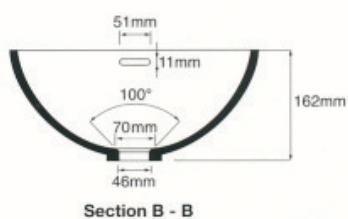

MIXA® 778 R/L

□ min. 900 mm # U

MIXA® 771

□ min. 800 mm # #

MIXA® 791

□ min. 1000 mm # U #

MIXA® 755 R/L

□ min. 600 mm # U

MIXA® 751 R/L

□ min. 400 mm #

MIXA® 741

□ min. 400 mm #

CORIANOVÁ umyvadla ve všech barvách

Lavanto Grande

Lavanto Uno

CORIANOVÁ umyvadla ve všech barvách

Lavanto Como

Lavanto Rotondo

Lavanto Piccolo