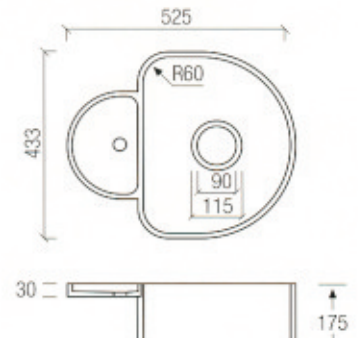

MIXA® is a registered Trademark.
Only Pfeiffer makes MIXA®!

MIXA® 410

□ min. 450 mm U

CORIANOVÉ dřezy s nerezovým dnem ve všech barvách

MIXA® 752 R/L

□ min. 600 mm # U

MIXA® 767

□ min. 800 mm # #

MIXA® 778 R/L

□ min. 900 mm # U

MIXA® 771

□ min. 800 mm # #

MIXA® 791

□ min. 1000 mm # U #

MIXA® 755 R/L

□ min. 600 mm # U

MIXA® 751 R/L

□ min. 400 mm #

MIXA® 741

□ min. 400 mm #

CORIANOVÁ umyvadla ve všech barvách

Lavanto Grande

Lavanto Uno

CORIANOVÁ umyvadla ve všech barvách