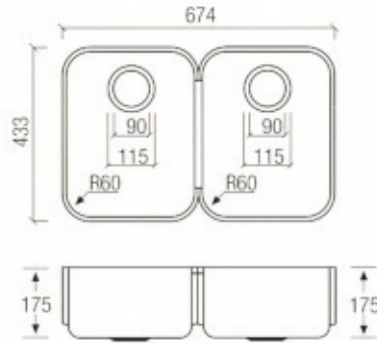

MIXA® 809

□ min. 300 mm U

MIXA® 871

□ min. 500 mm #

MIXA® 813

□ min. 450 mm #

MIXA® 841

□ min. 400 mm #

MIXA® is a registered Trademark.
Only Pfeiffer makes MIXA®!

MIXA® 410

□ min. 450 mm U

CORIANOVÉ dřezy s nerezovým dnem ve všech barvách

MIXA® 752 R/L

□ min. 600 mm # U

MIXA® 767

□ min. 800 mm # #

MIXA® 778 R/L

□ min. 900 mm # U

MIXA® 771

□ min. 800 mm # #

MIXA® 791

□ min. 1000 mm # U #

MIXA® 755 R/L

□ min. 600 mm # U

MIXA® 751 R/L

□ min. 400 mm #

MIXA® 741

□ min. 400 mm #

CORIANOVÁ umyvadla ve všech barvách

Lavanto Grande

Lavanto Uno

CORIANOVÁ umyvadla ve všech barvách