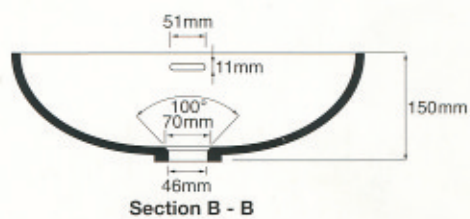

MIXA® 778 R/L

□ min. 900 mm # U

MIXA® 771

□ min. 800 mm # #

MIXA® 791

□ min. 1000 mm # U #

MIXA® 755 R/L

□ min. 600 mm # U

MIXA® 751 R/L

□ min. 400 mm #

MIXA® 741

□ min. 400 mm #

CORIANOVÁ umyvadla ve všech barvách

Lavanto Grande

Lavanto Uno

CORIANOVÁ umyvadla ve všech barvách

Lavanto Como

Lavanto Rotondo

Lavanto Piccolo