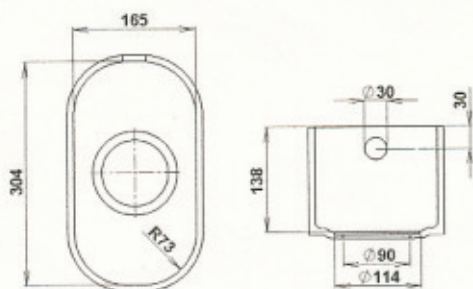

PTS 304C

PTS 304S