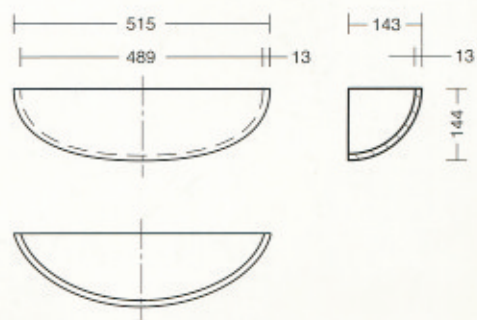

MIXA® 778 R/L

□ min. 900 mm # U

MIXA® 771

□ min. 800 mm # #

MIXA® 791

□ min. 1000 mm # U #

MIXA® 755 R/L

□ min. 600 mm # U

MIXA® 751 R/L

□ min. 400 mm #

MIXA® 741

□ min. 400 mm #

CORIANOVÁ umyvadla ve všech barvách

Lavanto Grande

Lavanto Uno

CORIANOVÁ umyvadla ve všech barvách

Lavanto Como

Lavanto Rotondo

Lavanto Piccolo