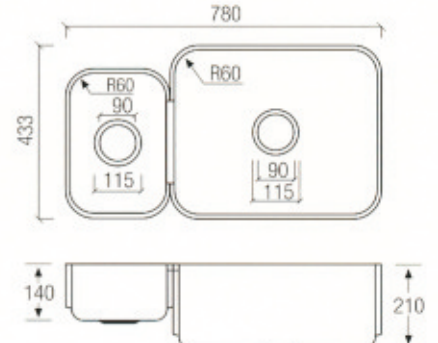

MIXA® 809

□ min. 300 mm U

MIXA® 871

□ min. 500 mm #

MIXA® 813

□ min. 450 mm #

MIXA® 841

□ min. 400 mm #

MIXA® is a registered Trademark.
Only Pfeiffer makes MIXA®!

MIXA® 410

□ min. 450 mm U

CORIANOVÉ dřezy s nerezovým dnem ve všech barvách

MIXA® 752 R/L

□ min. 600 mm # U

MIXA® 767

□ min. 800 mm # #

MIXA® 778 R/L

□ min. 900 mm # U

MIXA® 771

□ min. 800 mm # #

MIXA® 791

□ min. 1000 mm # U #

MIXA® 755 R/L

□ min. 600 mm # U

MIXA® 751 R/L

□ min. 400 mm #

MIXA® 741

□ min. 400 mm #

CORIANOVÁ umyvadla ve všech barvách

Lavanto Grande

Lavanto Uno

CORIANOVÁ umyvadla ve všech barvách