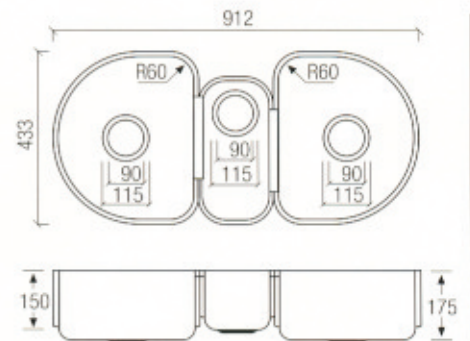

MIXA® 809

□ min. 300 mm U

MIXA® 871

□ min. 500 mm #

MIXA® 813

□ min. 450 mm #

MIXA® 841

□ min. 400 mm #

MIXA® is a registered Trademark.
Only Pfeiffer makes MIXA®!

MIXA® 410

□ min. 450 mm U

CORIANOVÉ dřezy s nerezovým dnem ve všech barvách

MIXA® 752 R/L

□ min. 600 mm # U

MIXA® 767

□ min. 800 mm # #

MIXA® 778 R/L

□ min. 900 mm # U

MIXA® 771

□ min. 800 mm # #

MIXA® 791

□ min. 1000 mm # U #

MIXA® 755 R/L

□ min. 600 mm # U

MIXA® 751 R/L

□ min. 400 mm #

MIXA® 741

□ min. 400 mm #

CORIANOVÁ umyvadla ve všech barvách

Lavanto Grande

Lavanto Uno

CORIANOVÁ umyvadla ve všech barvách