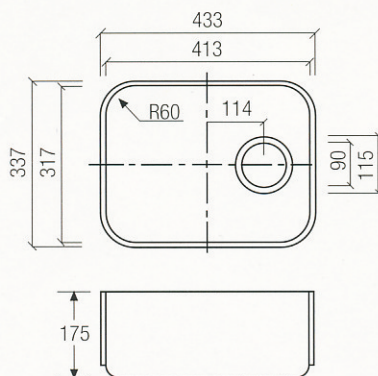

PTS 503C

PTS 503S

PTS 388C

CORIANOVÉ dřezy s nerezovým dnem ve všech barvách

MIXA® 853

□ min. 300 mm U

MIXA® 851

□ min. 400 mm #

MIXA® 809

□ min. 300 mm U

MIXA® 871

□ min. 500 mm #

MIXA® 813

□ min. 450 mm #

MIXA® 841

□ min. 400 mm #

MIXA® is a registered Trademark.
Only Pfeiffer makes MIXA®!

MIXA® 410

□ min. 450 mm U

CORIANOVÉ dřezy s nerezovým dnem ve všech barvách

MIXA® 752 R/L

□ min. 600 mm # U

MIXA® 767

□ min. 800 mm # #

MIXA® 778 R/L

□ min. 900 mm # U

MIXA® 771

□ min. 800 mm # #

MIXA® 791

□ min. 1000 mm # U #

MIXA® 755 R/L

□ min. 600 mm # U