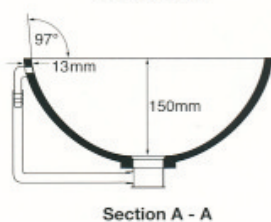

MIXA® 778 R/L

□ min. 900 mm # U

MIXA® 771

□ min. 800 mm # #

MIXA® 791

□ min. 1000 mm # U #

MIXA® 755 R/L

□ min. 600 mm # U

MIXA® 751 R/L

□ min. 400 mm #

MIXA® 741

□ min. 400 mm #

CORIANOVÁ umyvadla ve všech barvách

Lavanto Grande

Lavanto Uno

CORIANOVÁ umyvadla ve všech barvách

Lavanto Como

Lavanto Rotondo

Lavanto Piccolo