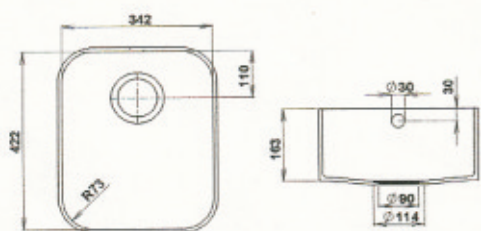

PTS 422C

PTS 422S