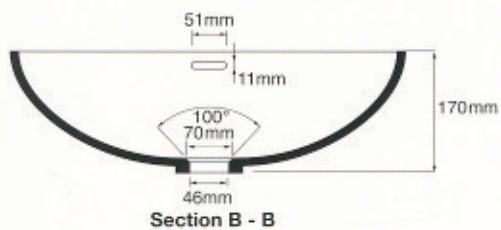

MIXA® 778 R/L

□ min. 900 mm # U

MIXA® 771

□ min. 800 mm # #

MIXA® 791

□ min. 1000 mm # U #

MIXA® 755 R/L

□ min. 600 mm # U

MIXA® 751 R/L

□ min. 400 mm #

MIXA® 741

□ min. 400 mm #

CORIANOVÁ umyvadla ve všech barvách

Lavanto Grande

Lavanto Uno

CORIANOVÁ umyvadla ve všech barvách

Lavanto Como

Lavanto Rotondo

Lavanto Piccolo