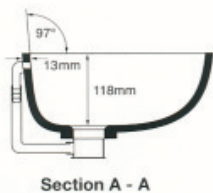

MIXA® 778 R/L

□ min. 900 mm # U

MIXA® 771

□ min. 800 mm # #

MIXA® 791

□ min. 1000 mm # U #

MIXA® 755 R/L

□ min. 600 mm # U

MIXA® 751 R/L

□ min. 400 mm #

MIXA® 741

□ min. 400 mm #

CORIANOVÁ umyvadla ve všech barvách

Lavanto Grande

Lavanto Uno

CORIANOVÁ umyvadla ve všech barvách

Lavanto Como

Lavanto Rotondo

Lavanto Piccolo