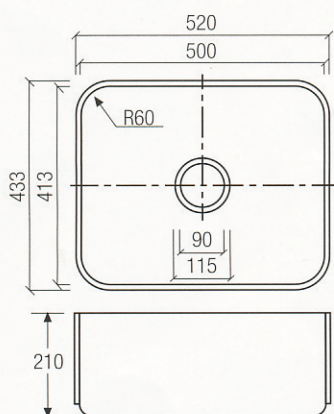

PTS 503C

PTS 503S

PTS 388C

CORIANOVÉ dřezy s nerezovým dnem ve všech barvách

MIXA® 853

□ min. 300 mm U

MIXA® 851

□ min. 400 mm #

MIXA® 809

□ min. 300 mm U

MIXA® 871

□ min. 500 mm #

MIXA® 813

□ min. 450 mm #

MIXA® 841

□ min. 400 mm #

MIXA® is a registered Trademark.
Only Pfeiffer makes MIXA®!

MIXA® 410

□ min. 450 mm U

CORIANOVÉ dřezy s nerezovým dnem ve všech barvách

MIXA® 752 R/L

□ min. 600 mm # U

MIXA® 767

□ min. 800 mm # #

MIXA® 778 R/L

□ min. 900 mm # U

MIXA® 771

□ min. 800 mm # #

MIXA® 791

□ min. 1000 mm # U #

MIXA® 755 R/L

□ min. 600 mm # U