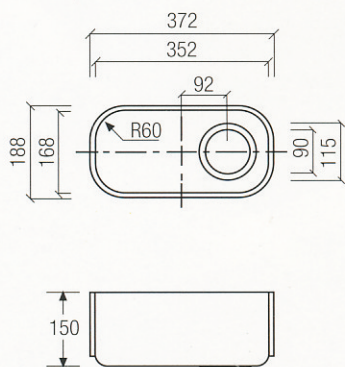

PTS 503C

PTS 503S

PTS 388C

CORIANOVÉ dřezy s nerezovým dnem ve všech barvách

MIXA® 853

□ min. 300 mm U

MIXA® 851

□ min. 400 mm #

MIXA® 809

□ min. 300 mm U

MIXA® 871

□ min. 500 mm #

MIXA® 813

□ min. 450 mm #

MIXA® 841

□ min. 400 mm #

MIXA® is a registered Trademark.
Only Pfeiffer makes MIXA®!

MIXA® 410

□ min. 450 mm U

CORIANOVÉ dřezy s nerezovým dnem ve všech barvách

MIXA® 752 R/L

□ min. 600 mm # U

MIXA® 767

□ min. 800 mm # #

MIXA® 778 R/L

□ min. 900 mm # U

MIXA® 771

□ min. 800 mm # #

MIXA® 791

□ min. 1000 mm # U #

MIXA® 755 R/L

□ min. 600 mm # U