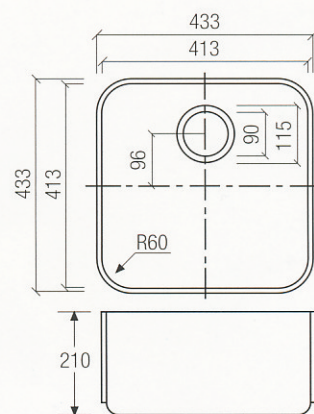

PTS 503C

PTS 503S

PTS 388C

CORIANOVÉ dřezy s nerezovým dnem ve všech barvách

MIXA® 853

□ min. 300 mm U

MIXA® 851

□ min. 400 mm #

MIXA® 809

□ min. 300 mm U

MIXA® 871

□ min. 500 mm #

MIXA® 813

□ min. 450 mm #

MIXA® 841

□ min. 400 mm #

MIXA® 778 R/L

□ min. 900 mm # U

MIXA® 771

□ min. 800 mm # #

MIXA® 791

□ min. 1000 mm # U #

MIXA® 755 R/L

□ min. 600 mm # U