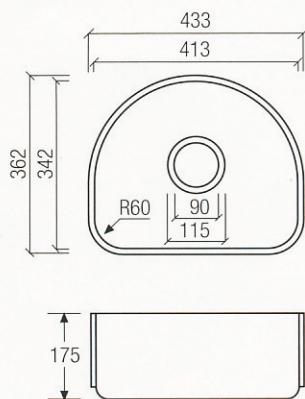

PTS 503C

PTS 503S

PTS 388C

CORIANOVÉ dřezy s nerezovým dnem ve všech barvách

MIXA® 853

□ min. 300 mm U

MIXA® 851

□ min. 400 mm #

MIXA® 809

□ min. 300 mm U

MIXA® 871

□ min. 500 mm #

MIXA® 813

□ min. 450 mm #

MIXA® 841

□ min. 400 mm #

MIXA® is a registered Trademark.
Only Pfeiffer makes MIXA®!

MIXA® 410

□ min. 450 mm U

CORIANOVÉ dřezy s nerezovým dnem ve všech barvách

MIXA® 752 R/L

□ min. 600 mm # U

MIXA® 767

□ min. 800 mm # #

MIXA® 778 R/L

□ min. 900 mm # U

MIXA® 771

□ min. 800 mm # #

MIXA® 791

□ min. 1000 mm # U #

MIXA® 755 R/L

□ min. 600 mm # U