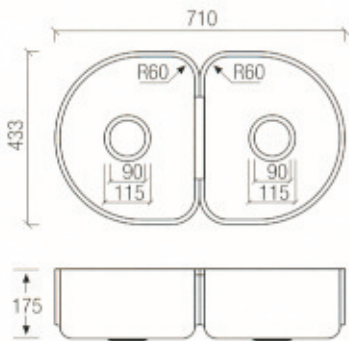

MIXA® 809

□ min. 300 mm U

MIXA® 871

□ min. 500 mm #

MIXA® 813

□ min. 450 mm #

MIXA® 841

□ min. 400 mm #

MIXA® is a registered Trademark.
Only Pfeiffer makes MIXA®!

MIXA® 410

□ min. 450 mm U

CORIANOVÉ dřezy s nerezovým dnem ve všech barvách

MIXA® 752 R/L

□ min. 600 mm # U

MIXA® 767

□ min. 800 mm # #

MIXA® 778 R/L

□ min. 900 mm # U

MIXA® 771

□ min. 800 mm # #

MIXA® 791

□ min. 1000 mm # U #

MIXA® 755 R/L

□ min. 600 mm # U

MIXA® 751 R/L

□ min. 400 mm #

MIXA® 741

□ min. 400 mm #

CORIANOVÁ umyvadla ve všech barvách

Lavanto Grande

Lavanto Uno

CORIANOVÁ umyvadla ve všech barvách