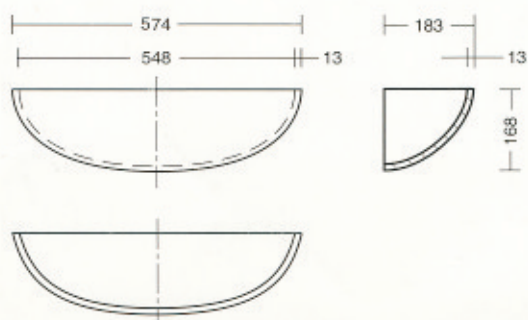

MIXA® 778 R/L

□ min. 900 mm # U

MIXA® 771

□ min. 800 mm # #

MIXA® 791

□ min. 1000 mm # U #

MIXA® 755 R/L

□ min. 600 mm # U

MIXA® 751 R/L

□ min. 400 mm #

MIXA® 741

□ min. 400 mm #

CORIANOVÁ umyvadla ve všech barvách

Lavanto Grande

Lavanto Uno

CORIANOVÁ umyvadla ve všech barvách

Lavanto Como

Lavanto Rotondo

Lavanto Piccolo