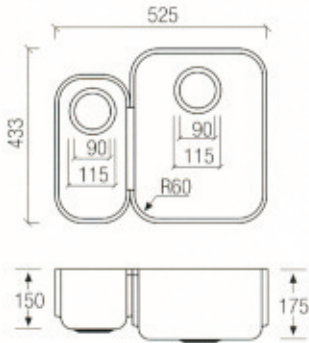

MIXA® 809

□ min. 300 mm U

MIXA® 871

□ min. 500 mm #

MIXA® 813

□ min. 450 mm #

MIXA® 841

□ min. 400 mm #

MIXA® is a registered Trademark.
Only Pfeiffer makes MIXA®!

MIXA® 410

□ min. 450 mm U

CORIANOVÉ dřezy s nerezovým dnem ve všech barvách

MIXA® 752 R/L

□ min. 600 mm # U

MIXA® 767

□ min. 800 mm # #

MIXA® 778 R/L

□ min. 900 mm # U

MIXA® 771

□ min. 800 mm # #

MIXA® 791

□ min. 1000 mm # U #

MIXA® 755 R/L

□ min. 600 mm # U

MIXA® 751 R/L

□ min. 400 mm #

MIXA® 741

□ min. 400 mm #

CORIANOVÁ umyvadla ve všech barvách

Lavanto Grande

Lavanto Uno

CORIANOVÁ umyvadla ve všech barvách