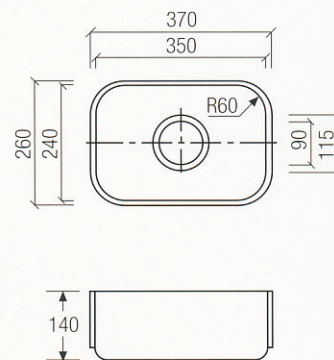

PTS 503C

PTS 503S

PTS 388C

CORIANOVÉ dřezy s nerezovým dnem ve všech barvách

MIXA® 853

□ min. 300 mm U

MIXA® 851

□ min. 400 mm #

MIXA® 809

□ min. 300 mm U

MIXA® 871

□ min. 500 mm #

MIXA® 813

□ min. 450 mm #

MIXA® 841

□ min. 400 mm #

MIXA® 778 R/L

□ min. 900 mm # U

MIXA® 771

□ min. 800 mm # #

MIXA® 791

□ min. 1000 mm # U #

MIXA® 755 R/L

□ min. 600 mm # U