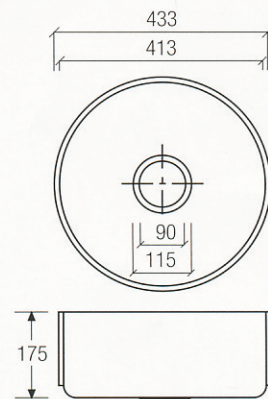

PTS 503C

PTS 503S

PTS 388C

CORIANOVÉ dřezy s nerezovým dnem ve všech barvách

MIXA® 853

□ min. 300 mm U

MIXA® 851

□ min. 400 mm #

MIXA® 809

□ min. 300 mm U

MIXA® 871

□ min. 500 mm #

MIXA® 813

□ min. 450 mm #

MIXA® 841

□ min. 400 mm #

MIXA® is a registered Trademark.
Only Pfeiffer makes MIXA®!

MIXA® 410

□ min. 450 mm U

CORIANOVÉ dřezy s nerezovým dnem ve všech barvách

MIXA® 752 R/L

□ min. 600 mm # U

MIXA® 767

□ min. 800 mm # #

MIXA® 778 R/L

□ min. 900 mm # U

MIXA® 771

□ min. 800 mm # #

MIXA® 791

□ min. 1000 mm # U #

MIXA® 755 R/L

□ min. 600 mm # U