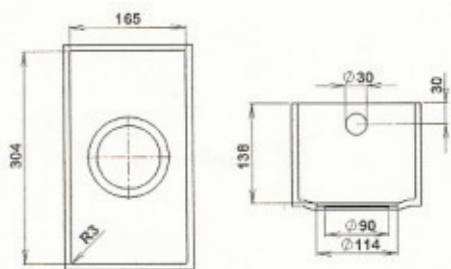

Dřezy **HI-MACS** ve všech barvách

PTS 422S