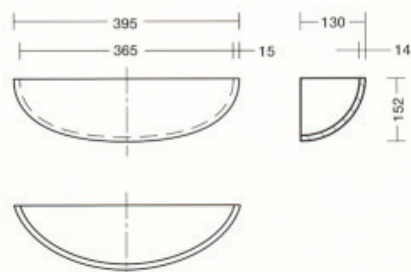

MIXA® 778 R/L

□ min. 900 mm # U

MIXA® 771

□ min. 800 mm # #

MIXA® 791

□ min. 1000 mm # U #

MIXA® 755 R/L

□ min. 600 mm # U

MIXA® 751 R/L

□ min. 400 mm #

MIXA® 741

□ min. 400 mm #

CORIANOVÁ umyvadla ve všech barvách

Lavanto Grande

Lavanto Uno

CORIANOVÁ umyvadla ve všech barvách

Lavanto Como

Lavanto Rotondo

Lavanto Piccolo