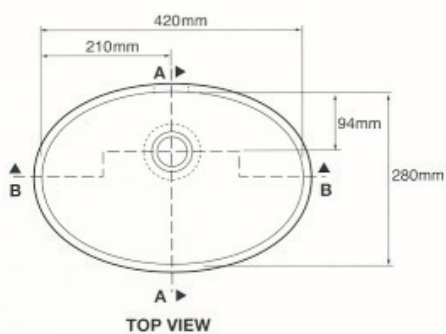

MIXA® 778 R/L

□ min. 900 mm # U

MIXA® 771

□ min. 800 mm # #

MIXA® 791

□ min. 1000 mm # U #

MIXA® 755 R/L

□ min. 600 mm # U

MIXA® 751 R/L

□ min. 400 mm #

MIXA® 741

□ min. 400 mm #

CORIANOVÁ umyvadla ve všech barvách

Lavanto Grande

Lavanto Uno

CORIANOVÁ umyvadla ve všech barvách

Lavanto Como

Lavanto Rotondo

Lavanto Piccolo