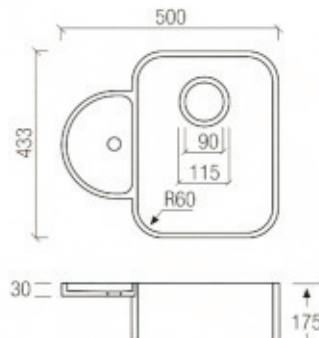

MIXA® 809

□ min. 300 mm U

MIXA® 871

□ min. 500 mm #

MIXA® 813

□ min. 450 mm #

MIXA® 841

□ min. 400 mm #

MIXA® is a registered Trademark.
Only Pfeiffer makes MIXA®!

MIXA® 410

□ min. 450 mm U

CORIANOVÉ dřezy s nerezovým dnem ve všech barvách

MIXA® 752 R/L

□ min. 600 mm # U

MIXA® 767

□ min. 800 mm # #

MIXA® 778 R/L

□ min. 900 mm # U

MIXA® 771

□ min. 800 mm # #

MIXA® 791

□ min. 1000 mm # U #

MIXA® 755 R/L

□ min. 600 mm # U

MIXA® 751 R/L

□ min. 400 mm #

MIXA® 741

□ min. 400 mm #

CORIANOVÁ umyvadla ve všech barvách

Lavanto Grande

Lavanto Uno

CORIANOVÁ umyvadla ve všech barvách