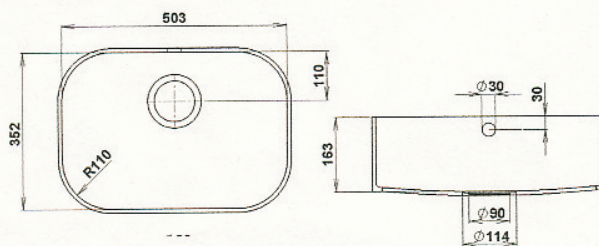

PTS 503C

PTS 503S

PTS 388C

CORIANOVÉ dřezy s nerezovým dnem ve všech barvách

MIXA® 853

□ min. 300 mm U

MIXA® 851

□ min. 400 mm #

MIXA® 809

□ min. 300 mm U

MIXA® 871

□ min. 500 mm #

MIXA® 813

□ min. 450 mm #

MIXA® 841

□ min. 400 mm #

MIXA® 778 R/L

□ min. 900 mm # U

MIXA® 771

□ min. 800 mm # #

MIXA® 791

□ min. 1000 mm # U #

MIXA® 755 R/L

□ min. 600 mm # U