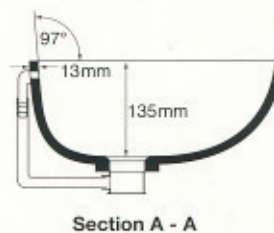

MIXA® 778 R/L

□ min. 900 mm # U

MIXA® 771

□ min. 800 mm # #

MIXA® 791

□ min. 1000 mm # U #

MIXA® 755 R/L

□ min. 600 mm # U

MIXA® 751 R/L

□ min. 400 mm #

MIXA® 741

□ min. 400 mm #

CORIANOVÁ umyvadla ve všech barvách

Lavanto Grande

Lavanto Uno

CORIANOVÁ umyvadla ve všech barvách

Lavanto Como

Lavanto Rotondo

Lavanto Piccolo