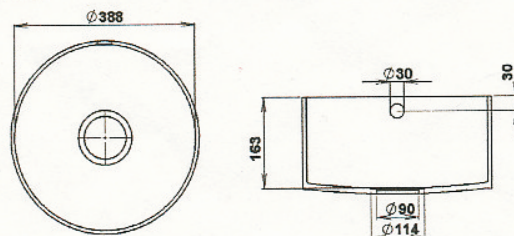

PTS 503C

PTS 503S

PTS 388C

CORIANOVÉ dřezy s nerezovým dnem ve všech barvách

MIXA® 853

□ min. 300 mm U

MIXA® 851

□ min. 400 mm #

MIXA® 809

□ min. 300 mm U

MIXA® 871

□ min. 500 mm #

MIXA® 813

□ min. 450 mm #

MIXA® 841

□ min. 400 mm #

MIXA® 778 R/L

□ min. 900 mm # U

MIXA® 771

□ min. 800 mm # #

MIXA® 791

□ min. 1000 mm # U #

MIXA® 755 R/L

□ min. 600 mm # U