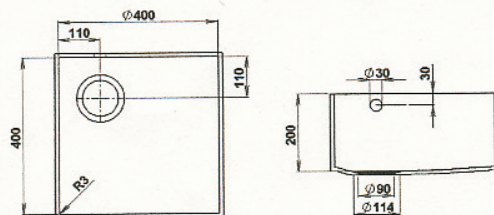

PTS 503C

PTS 503S

PTS 388C

CORIANOVÉ dřezy s nerezovým dnem ve všech barvách

MIXA® 853

□ min. 300 mm U

MIXA® 851

□ min. 400 mm #

MIXA® 809

□ min. 300 mm U

MIXA® 871

□ min. 500 mm #

MIXA® 813

□ min. 450 mm #

MIXA® 841

□ min. 400 mm #

MIXA® 778 R/L

□ min. 900 mm # U

MIXA® 771

□ min. 800 mm # #

MIXA® 791

□ min. 1000 mm # U #

MIXA® 755 R/L

□ min. 600 mm # U