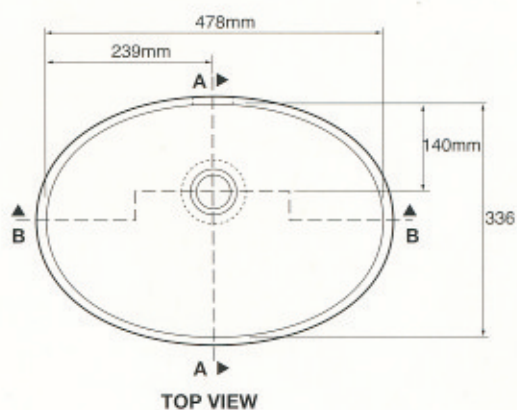

MIXA® 778 R/L

□ min. 900 mm # U

MIXA® 771

□ min. 800 mm # #

MIXA® 791

□ min. 1000 mm # U #

MIXA® 755 R/L

□ min. 600 mm # U

MIXA® 751 R/L

□ min. 400 mm #

MIXA® 741

□ min. 400 mm #

CORIANOVÁ umyvadla ve všech barvách

Lavanto Grande

Lavanto Uno

CORIANOVÁ umyvadla ve všech barvách