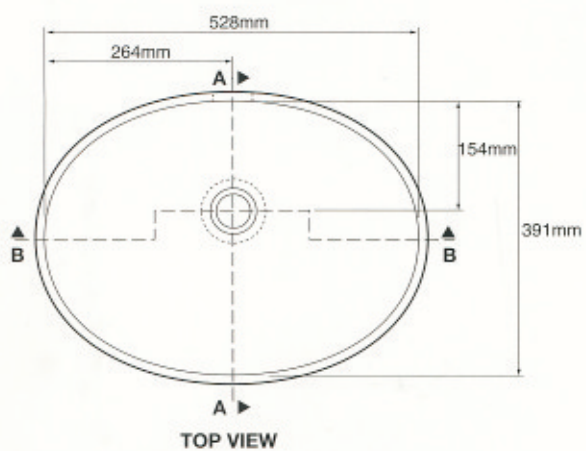

MIXA® 778 R/L

□ min. 900 mm # U

MIXA® 771

□ min. 800 mm # #

MIXA® 791

□ min. 1000 mm # U #

MIXA® 755 R/L

□ min. 600 mm # U

MIXA® 751 R/L

□ min. 400 mm #

MIXA® 741

□ min. 400 mm #

CORIANOVÁ umyvadla ve všech barvách

Lavanto Grande

Lavanto Uno

CORIANOVÁ umyvadla ve všech barvách