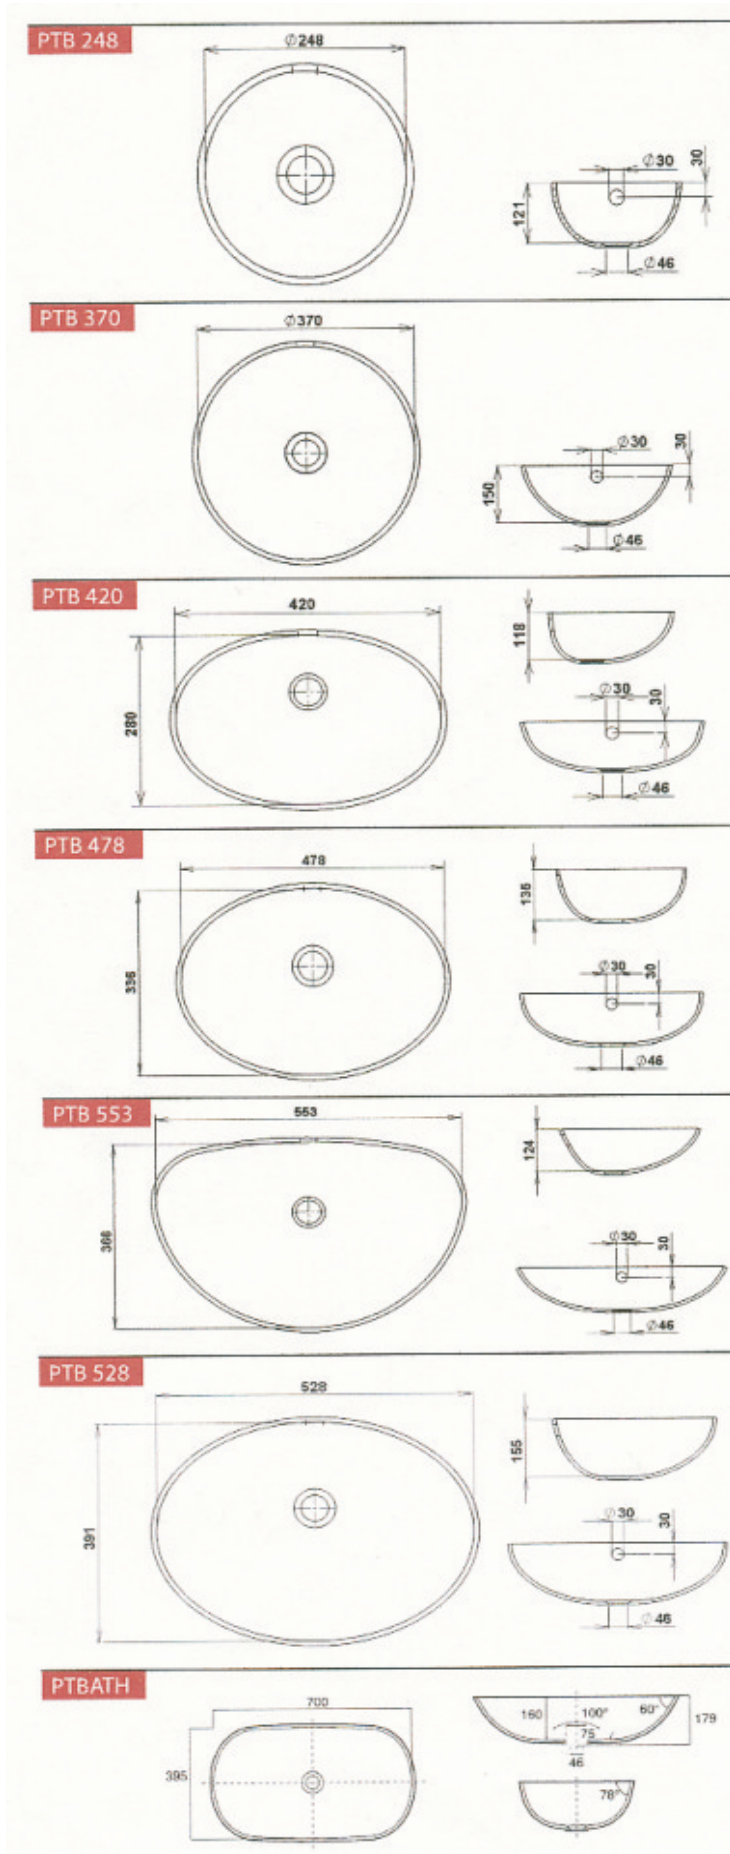

Umyvadla **HI-MACS** ve všech barvách