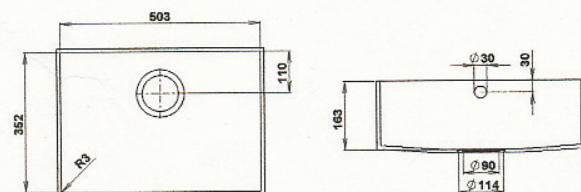

PTS 503C

PTS 503S

PTS 388C

CORIANOVÉ dřezy s nerezovým dnem ve všech barvách

MIXA® 853

□ min. 300 mm U

MIXA® 851

□ min. 400 mm #

MIXA® 809

□ min. 300 mm U

MIXA® 871

□ min. 500 mm #

MIXA® 813

□ min. 450 mm #

MIXA® 841

□ min. 400 mm #

MIXA® 778 R/L

□ min. 900 mm # U

MIXA® 771

□ min. 800 mm # #

MIXA® 791

□ min. 1000 mm # U #

MIXA® 755 R/L

□ min. 600 mm # U