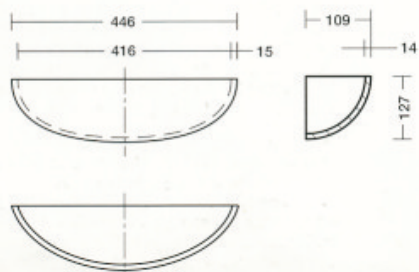

MIXA® 778 R/L

□ min. 900 mm # U

MIXA® 771

□ min. 800 mm # #

MIXA® 791

□ min. 1000 mm # U #

MIXA® 755 R/L

□ min. 600 mm # U

MIXA® 751 R/L

□ min. 400 mm #

MIXA® 741

□ min. 400 mm #

CORIANOVÁ umyvadla ve všech barvách

Lavanto Grande

Lavanto Uno

CORIANOVÁ umyvadla ve všech barvách

Lavanto Como

Lavanto Rotondo

Lavanto Piccolo