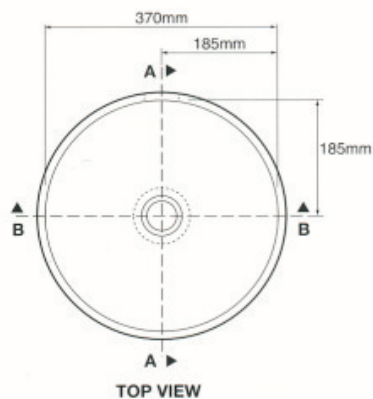

MIXA® 778 R/L

□ min. 900 mm # U

MIXA® 771

□ min. 800 mm # #

MIXA® 791

□ min. 1000 mm # U #

MIXA® 755 R/L

□ min. 600 mm # U

MIXA® 751 R/L

□ min. 400 mm #

MIXA® 741

□ min. 400 mm #

CORIANOVÁ umyvadla ve všech barvách

Lavanto Grande

Lavanto Uno

CORIANOVÁ umyvadla ve všech barvách

Lavanto Como

Lavanto Rotondo

Lavanto Piccolo